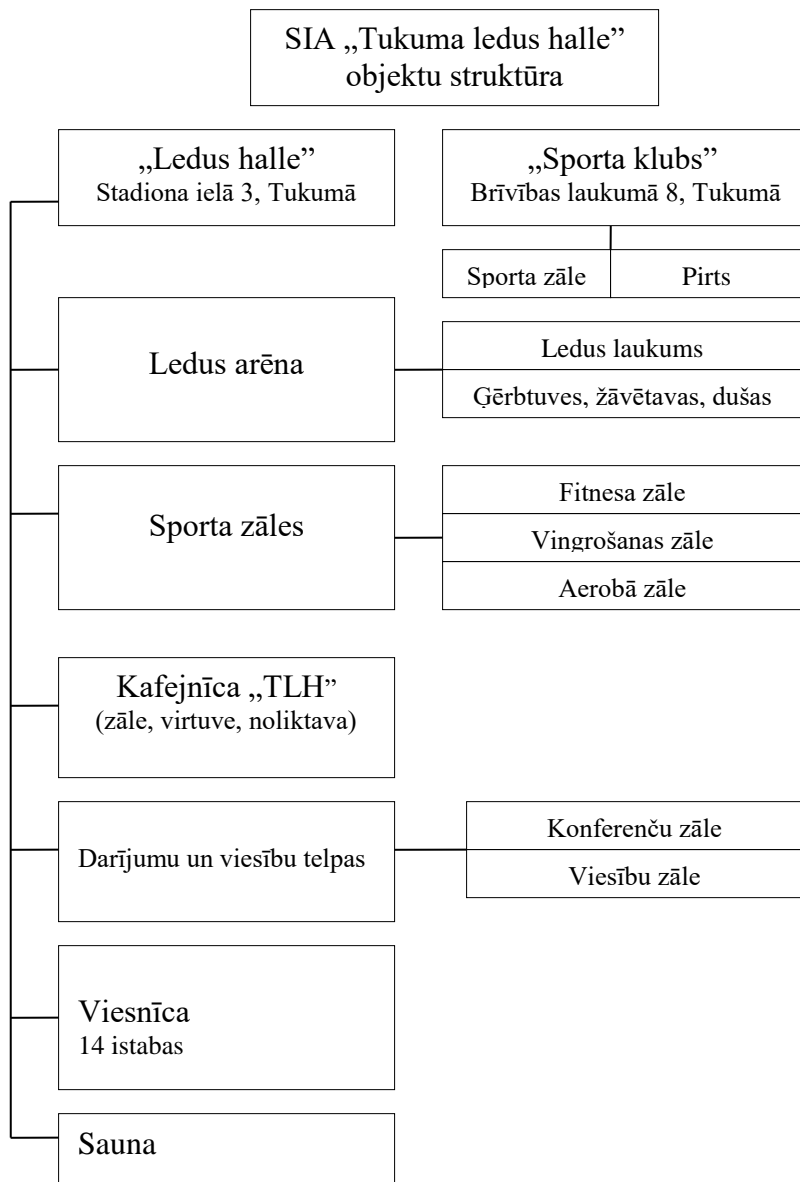

**Pašvaldības sabiedrības ar ierobežotu atbildību „Tukuma ledus halle”
OBJEKTU STRUKTŪRA**

PERSONĀLA STRUKTŪRA